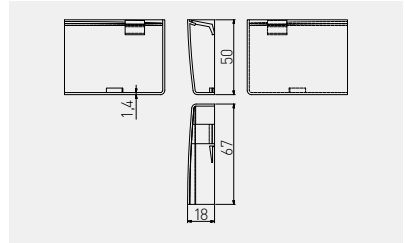

Zaślepka do zawieszki STRONG
 Hanger caps STRONG
 Заглушки для навесов STRONG

			
ZK-ZAS-L0-10	lewa / left / левая	biały / white / белый	tworzywo plastic пластмасса
ZK-ZAS-L0-15		beż / beige / бежевый	
ZK-ZAS-L0-31		ciemny brąz / dark brown / темно-коричневый	
ZK-ZAS-L0-32		jasny brąz / light brown / светло-коричневый	
ZK-ZAS-P0-10	prawa / right / правая	biały / white / белый	
ZK-ZAS-P0-15		beż / beige / бежевый	
ZK-ZAS-P0-31		ciemny brąz / dark brown / темно-коричневый	
ZK-ZAS-P0-32		jasny brąz / light brown / светло-коричневый	